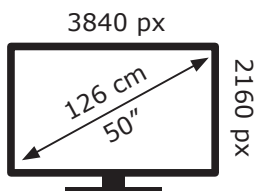

ENERGY

GRUNDIG

50 GEU 7900A UGM000

66 kWh/1000h

ABCDEF**G**

96 kWh/1000h

2019/2013